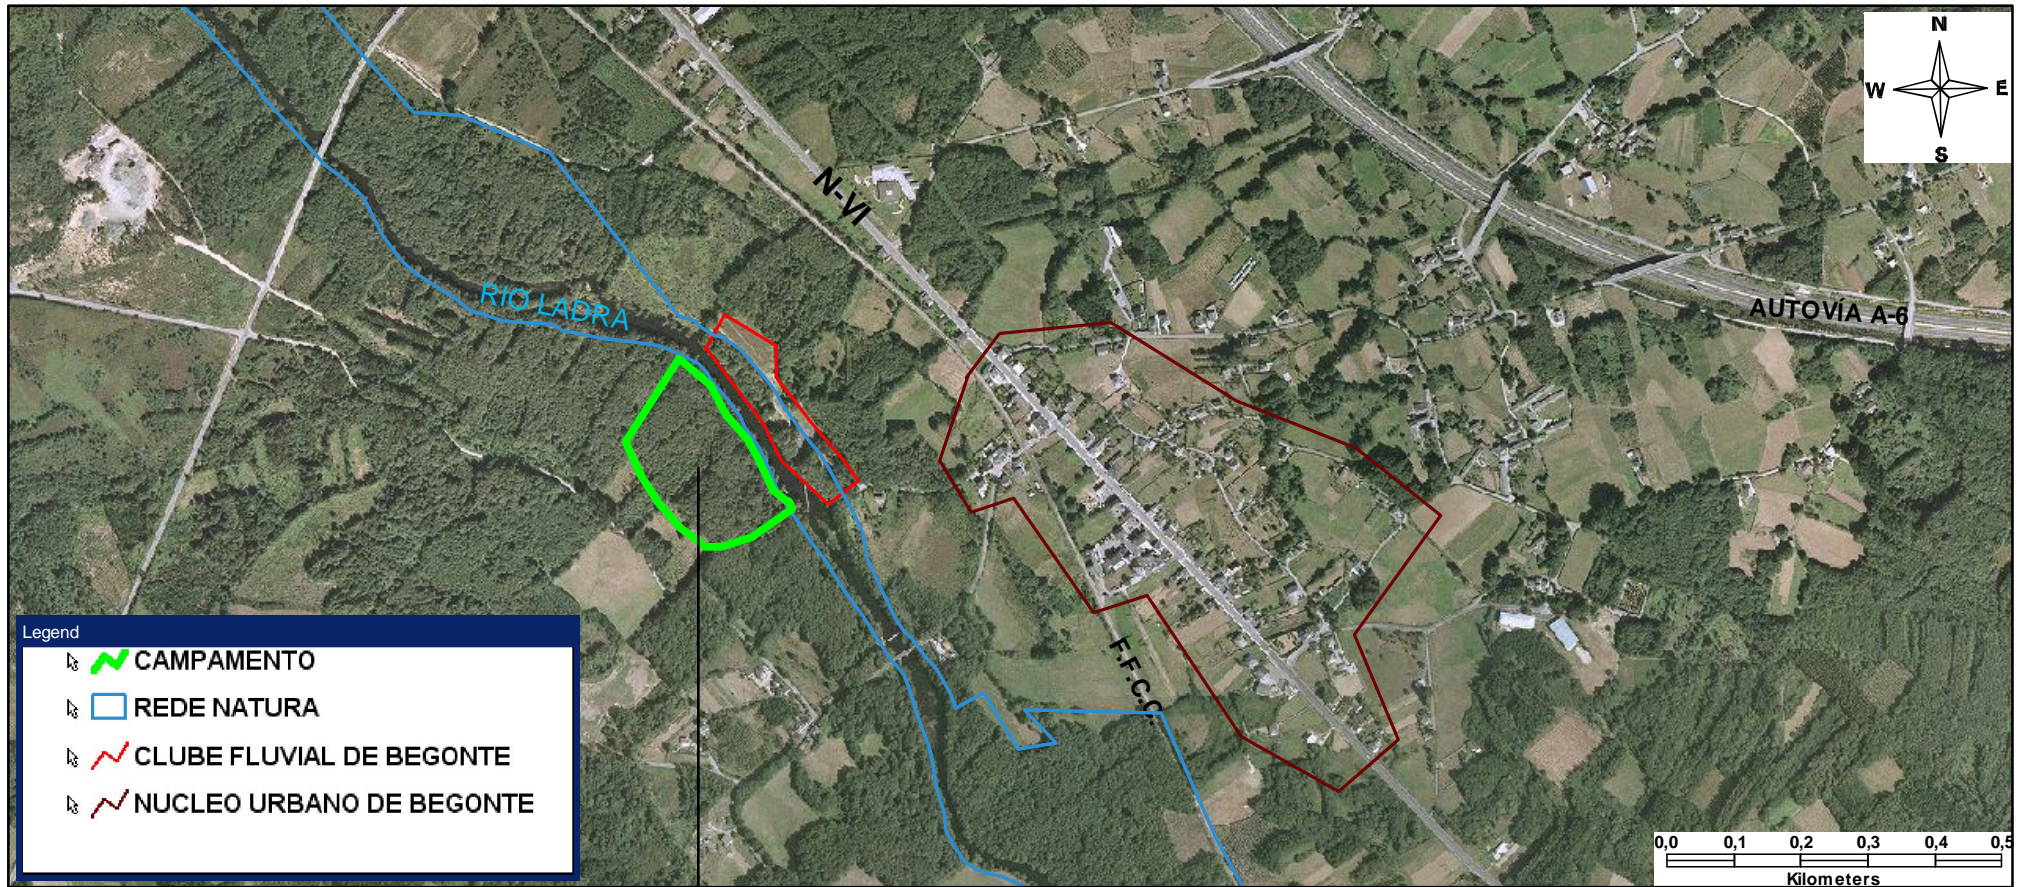

ZONA DO CAMPAMENTO LUGAR DE A DEVESA - BEGONTE - LUGO

COORDENADAS UTM
X: 606360.05
Y: 4778633.44